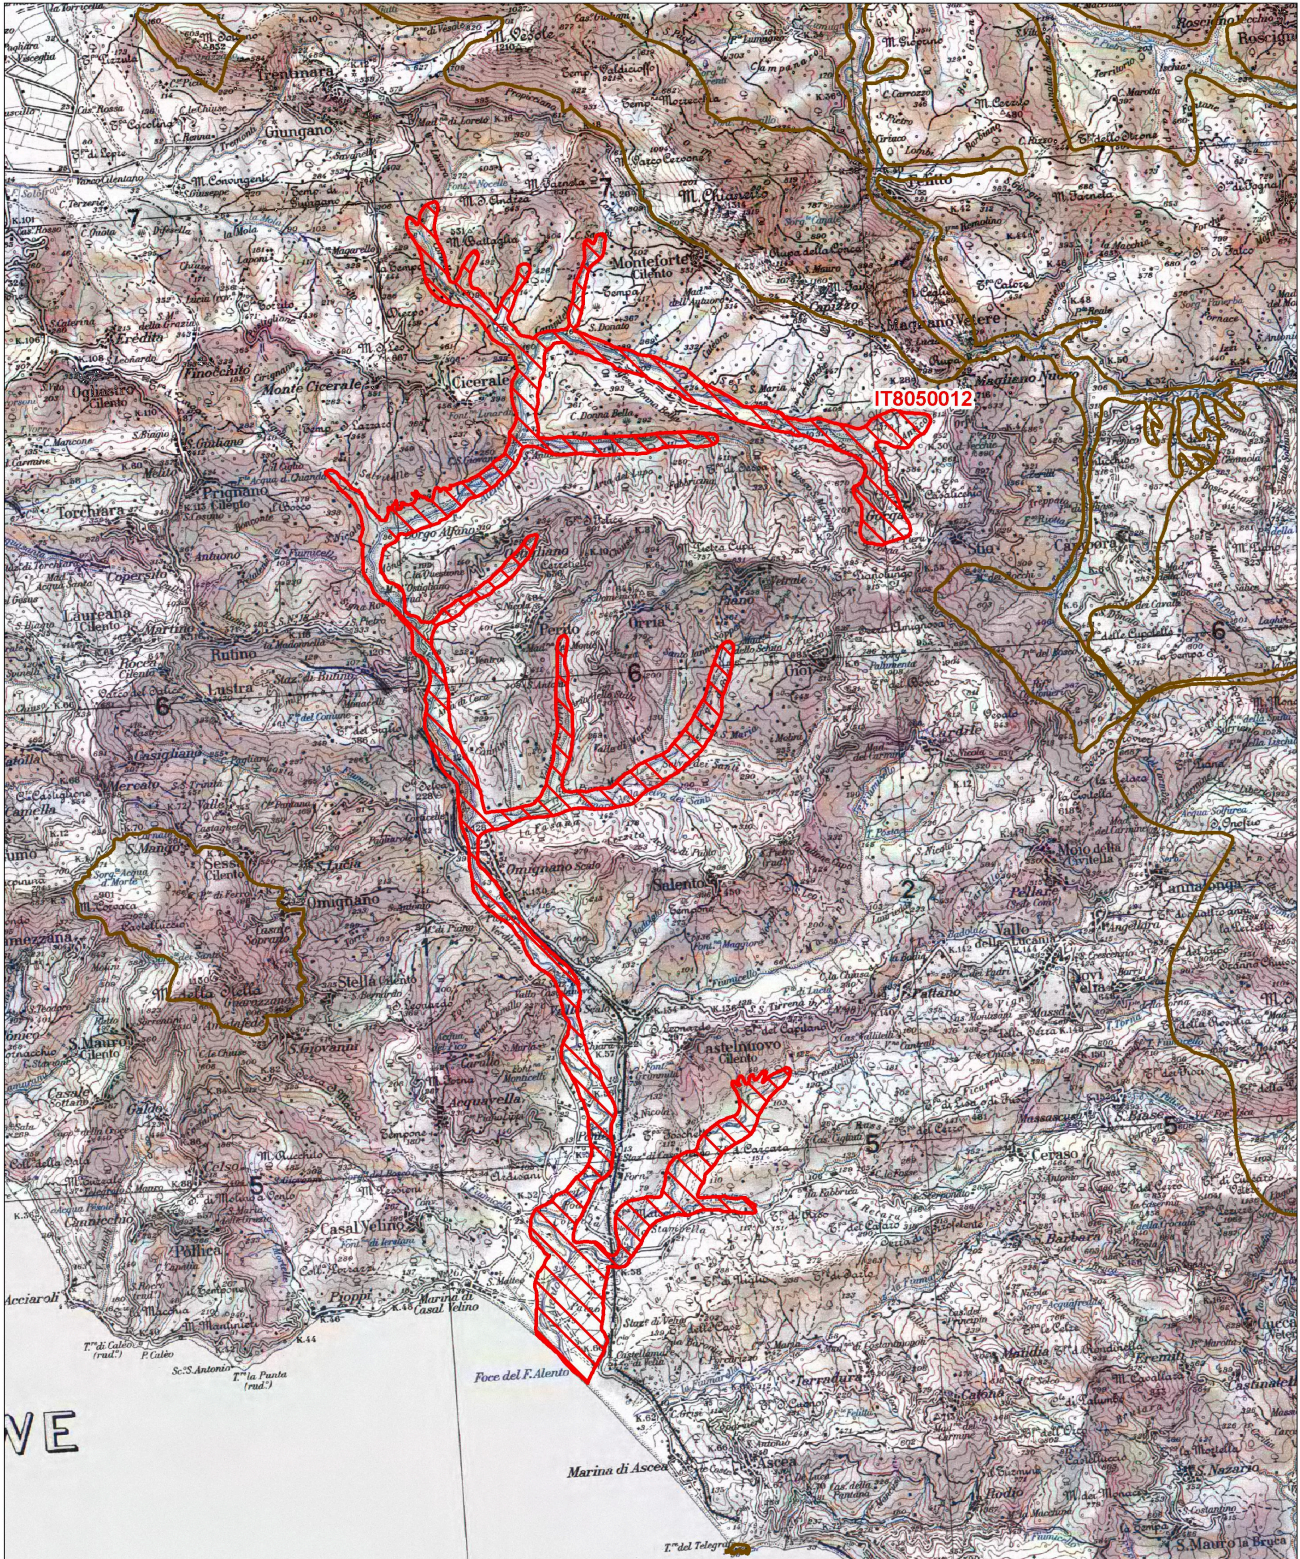

Regione: Campania

Codice sito: IT8050012

Superficie (ha): 3024

Denominazione: Fiume Alento

Data di stampa: 06/12/2010

0 0.9 1.8 Km

Scala 1:100'000

Legenda

 sito IT8050012

 altri siti

Base cartografica: IGM 1:100'000