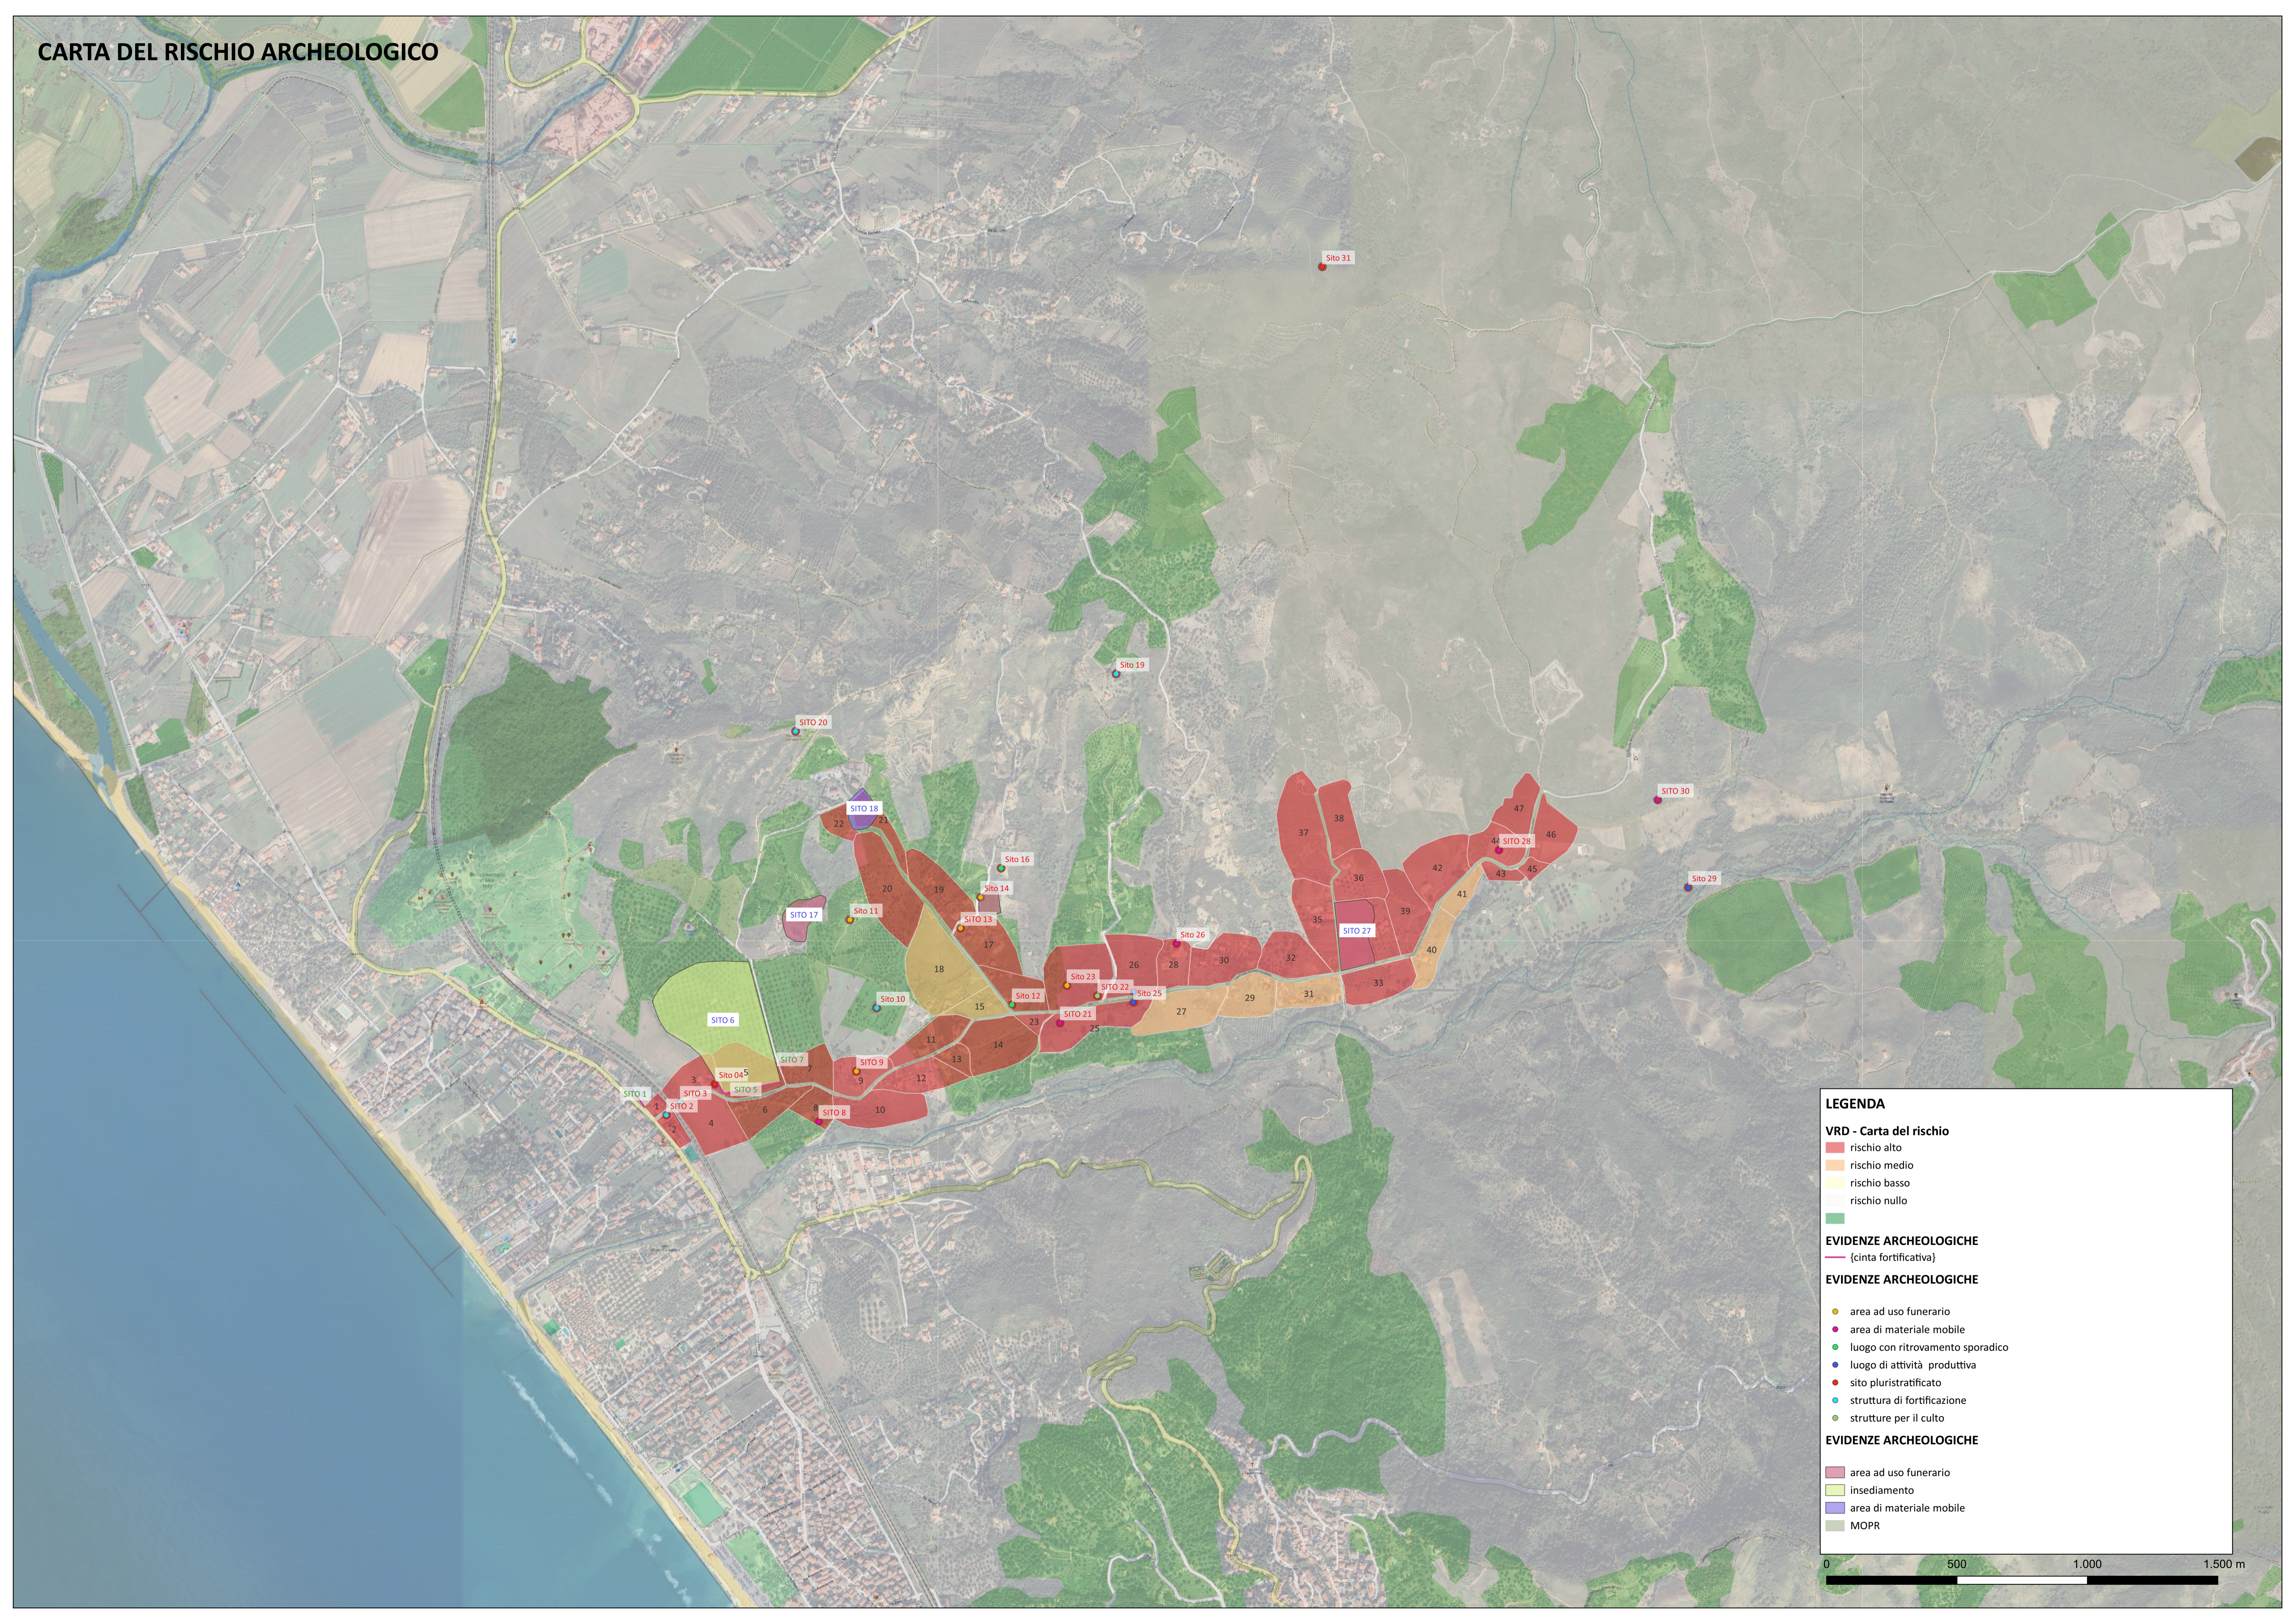

# CARTA DEL RISCHIO ARCHEOLOGICO

**LEGENDA**

**VRD - Carta del rischio**

- rischio alto
- rischio medio
- rischio basso
- rischio nullo

**EVIDENZE ARCHEOLOGICHE**  
(cinta fortificativa)

- area ad uso funerario
- area di materiale mobile
- luogo con ritrovamento sporadico
- luogo di attività produttiva
- sito pluristratificato
- struttura di fortificazione
- strutture per il culto

**EVIDENZE ARCHEOLOGICHE**

- area ad uso funerario
- insediamento
- area di materiale mobile
- MOPR